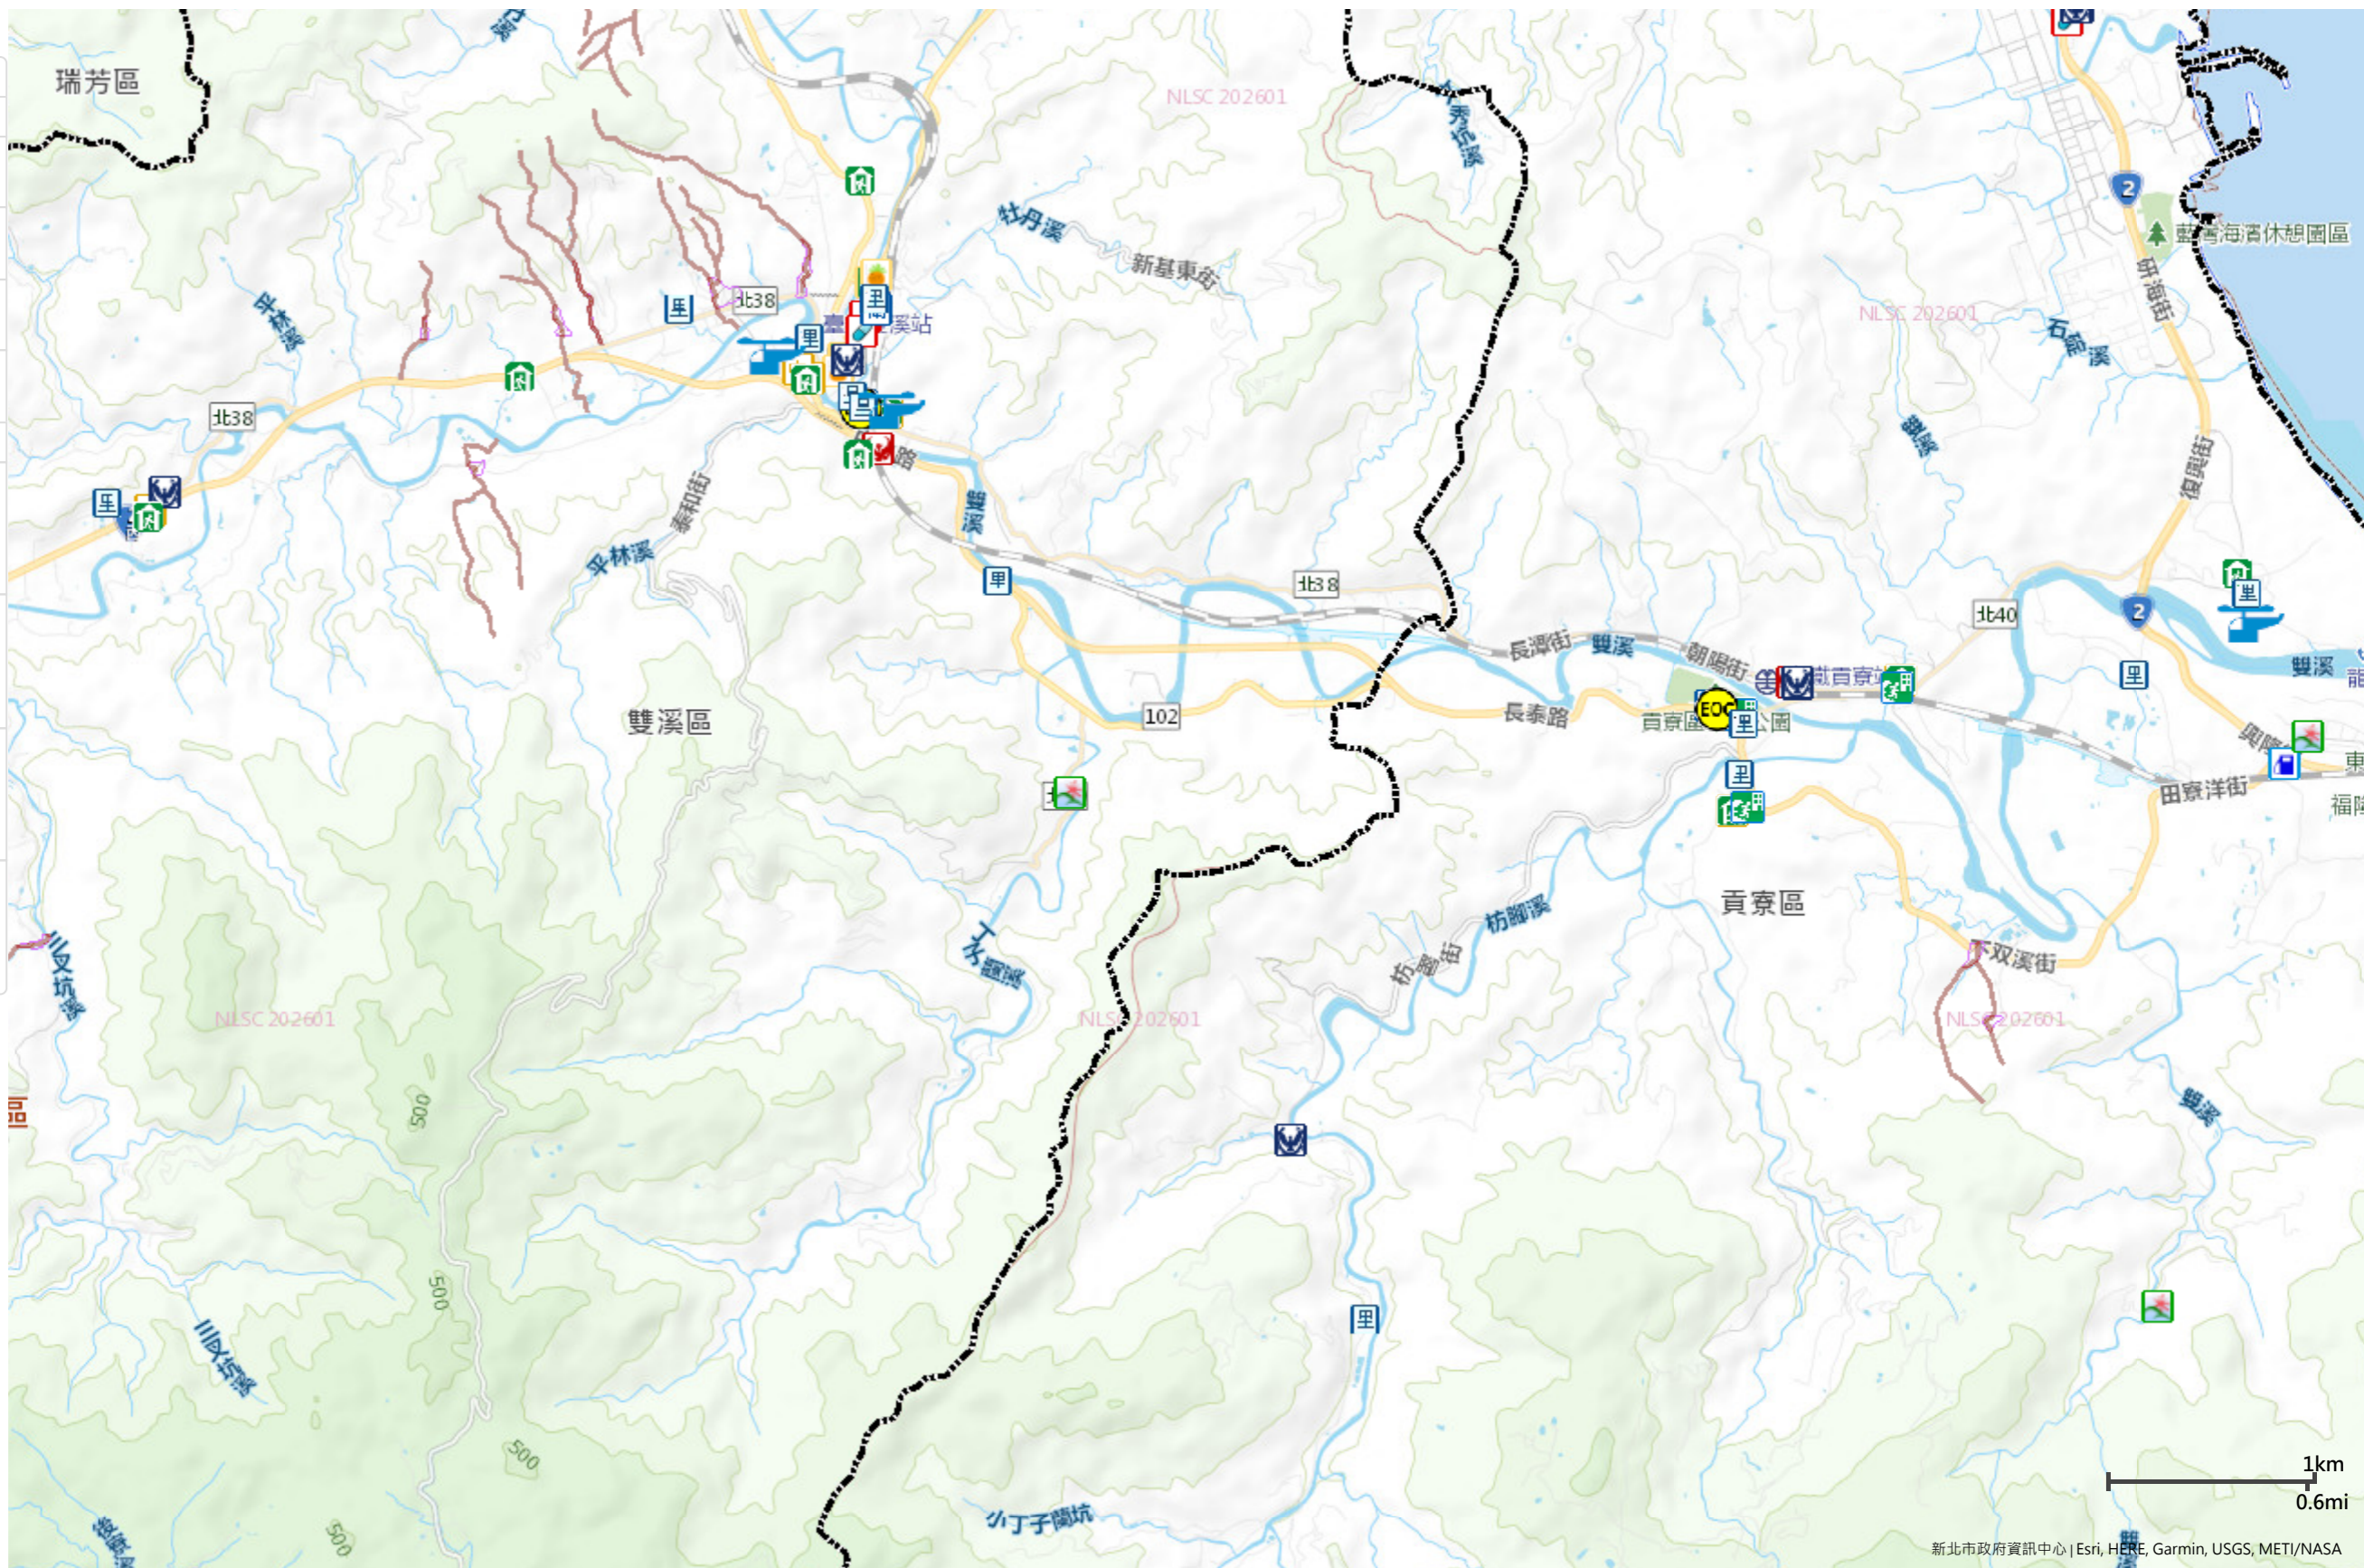

新北市貢寮區龍崗里防災地圖

防災資訊

貢寮區龍崗里 人口數 370人

災害通報單位(人員)

里長 黃朝銘
☎: 2494-2666

貢寮區災害應變中心
☎: 02-24941601

貢寮分駐所
☎: 02-24941304

貢寮分隊
☎: 02-24941314

避難收容處所

◎ 貢寮國中(優先開設)
容納: 548人 · 適用災: 水土震海
📍 新北市貢寮區嵩陽路42號
☎: 2494-1941轉131

◎ 貢寮市民活動中心(優先開設)
容納: 176人 · 適用災: 水土震海
📍 新北市貢寮區長泰路18-2號
☎: 2494-2220

◎ 貢寮國小(優先開設)
容納: 605人 · 適用災: 土震海
📍 新北市貢寮區學苑街7號
☎: 2494-1274轉224

◎ 貢寮區公所
容納: 370人 · 適用災: 水土震海
📍 新北市貢寮區貢寮里長泰路20號
☎: 2494-2220

避難原則

- → 水災：就地或垂直避難為原則，低窪地區宜預先疏散撤離前往避難處所。
- → 地震：前往開放空間或公園為原則。
- → 土石流：前往指定開放避難收容處所為原則。
- → 海嘯：前往海拔高度10公尺以上、非海嘯潛勢區的鄰近高地或大樓。
- → 核子事故：前往指定的核安集結點或避難收容處所為原則。

防災公園	里辦公處	區公所	海嘯避難大樓	小中高大大學校
避難收容所	警察單位	加油站	海嘯避難高地	四大超商
直升機起降點	消防單位	捷運站	核安集結點	地震斷層150公尺影響範圍
災害應變中心	衛生單位	公園綠地	核安防護站	土石流潛勢溪流及影響範圍
臨時供水站	醫療單位	藥局	遊憩據點	民生用品賣場

防災地圖 全民防災E點通 防空避難處所

2026年3月10日 列印