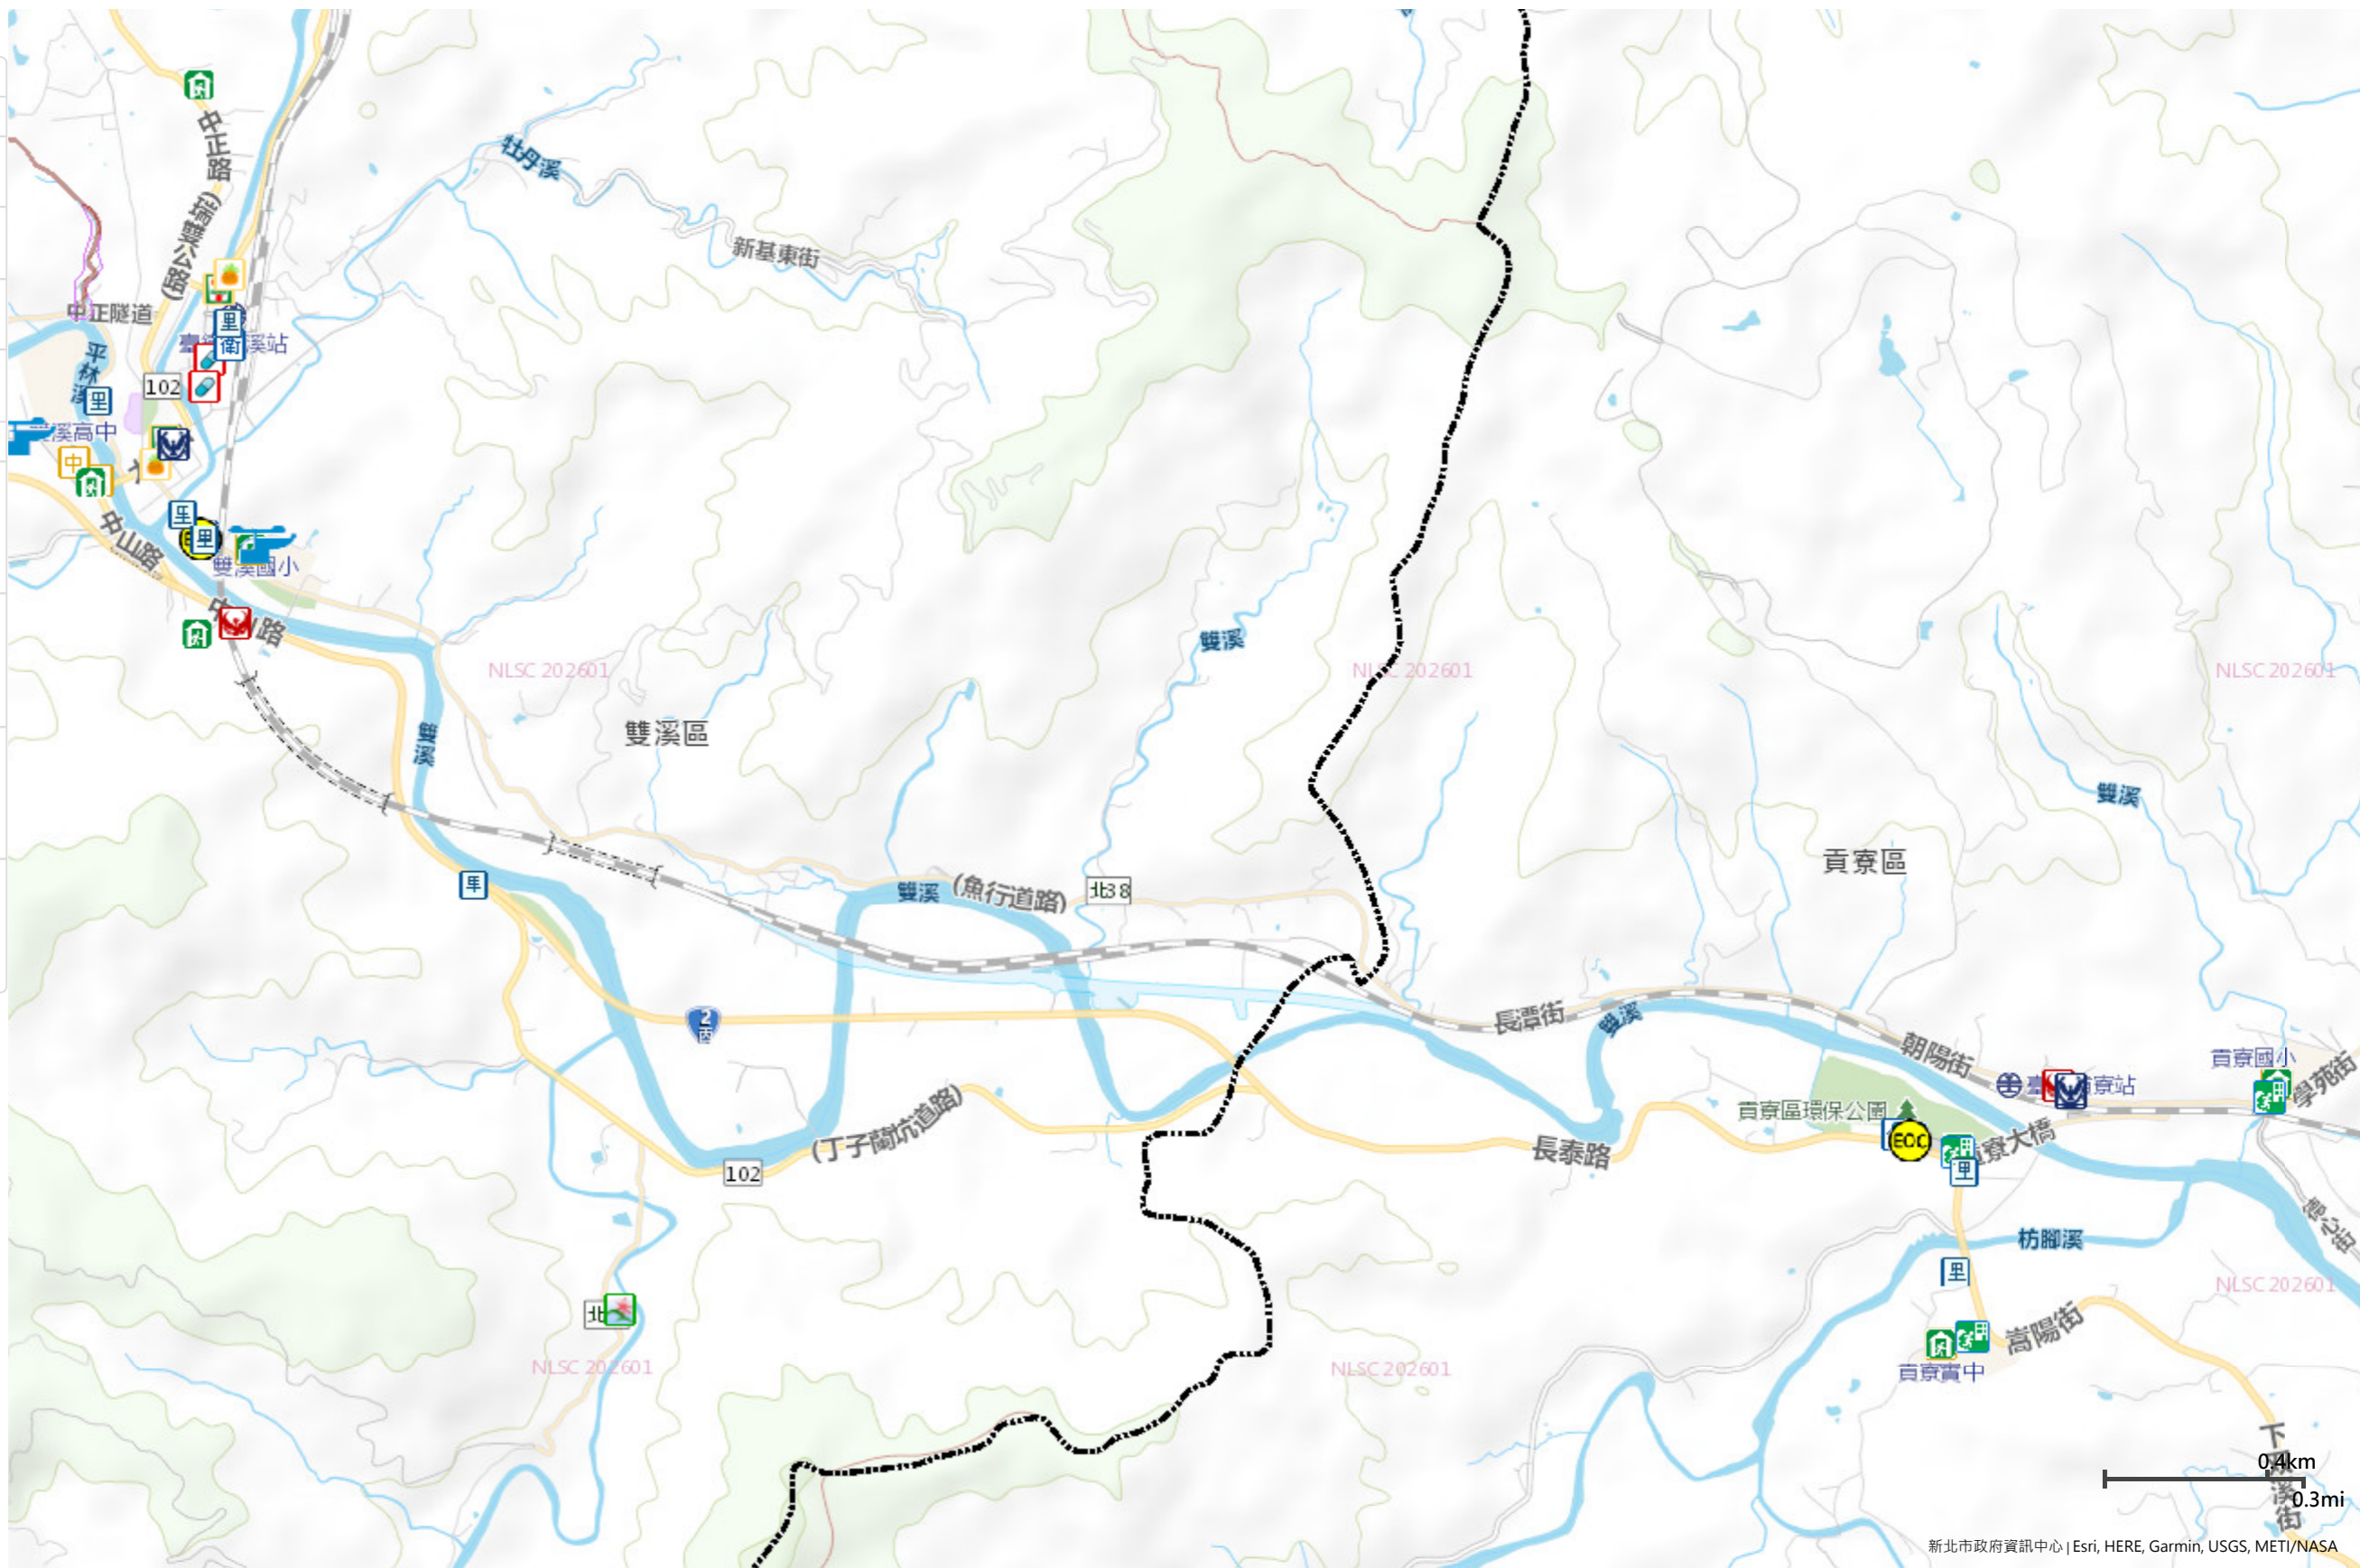

新北市貢寮區貢寮里防災地圖

防災資訊

貢寮區貢寮里 人口數 749人
災害通報單位(人員)
里長 楊張翠華 ☎: 2494-2095
貢寮區災害應變中心 ☎: 02-24941601
貢寮分駐所 ☎: 02-24941304
貢寮分隊 ☎: 02-24941314
避難收容處所
㊟ 貢寮市民活動中心(優先開設) 容納: 176人 · 適用災: 水土震海 新北市貢寮區長泰路18-2號 ☎: 2494-2220
㊟ 貢寮國小(優先開設) 容納: 605人 · 適用災: 土震海 新北市貢寮區學苑街7號 ☎: 2494-1274轉224
㊟ 貢寮國中(優先開設) 容納: 548人 · 適用災: 水土震海 新北市貢寮區嵩陽路42號 ☎: 2494-1941轉131
㊟ 貢寮區公所 容納: 370人 · 適用災: 水土震海 新北市貢寮區貢寮里長泰路20號 ☎: 2494-2220

新北市政府資訊中心 | Esri, HERE, Garmin, USGS, METI/NASA

避難原則 → 水災：就地或垂直避難為原則，低窪地區宜預先疏散撤離前往避難處所。 → 地震：前往開放空間或公園為原則。 → 土石流：前往指定開放避難收容處所為原則。 → 海嘯：前往海拔高度10公尺以上、非海嘯潛勢區的鄰近高地或大樓。 → 核子事故：前往指定的核安集結點或避難收容處所為原則。	圖例說明 防災公園 避難收容所 直升機起降點 災害應變中心 臨時供水站	里辦公處 警察單位 消防單位 衛生單位 醫療單位	區公所 加油站 捷運站 公園綠地 藥局	海嘯避難大樓 海嘯避難高地 核安集結點 核安防護站 遊憩據點	學校 四大超商 地震斷層150公尺影響範圍 土石流潛勢溪流及影響範圍 民生用品賣場
---	--	--------------------------------------	---------------------------------	--	---

防災地圖
 全民防災E點通
 防空避難處所

2026年3月10日 列印