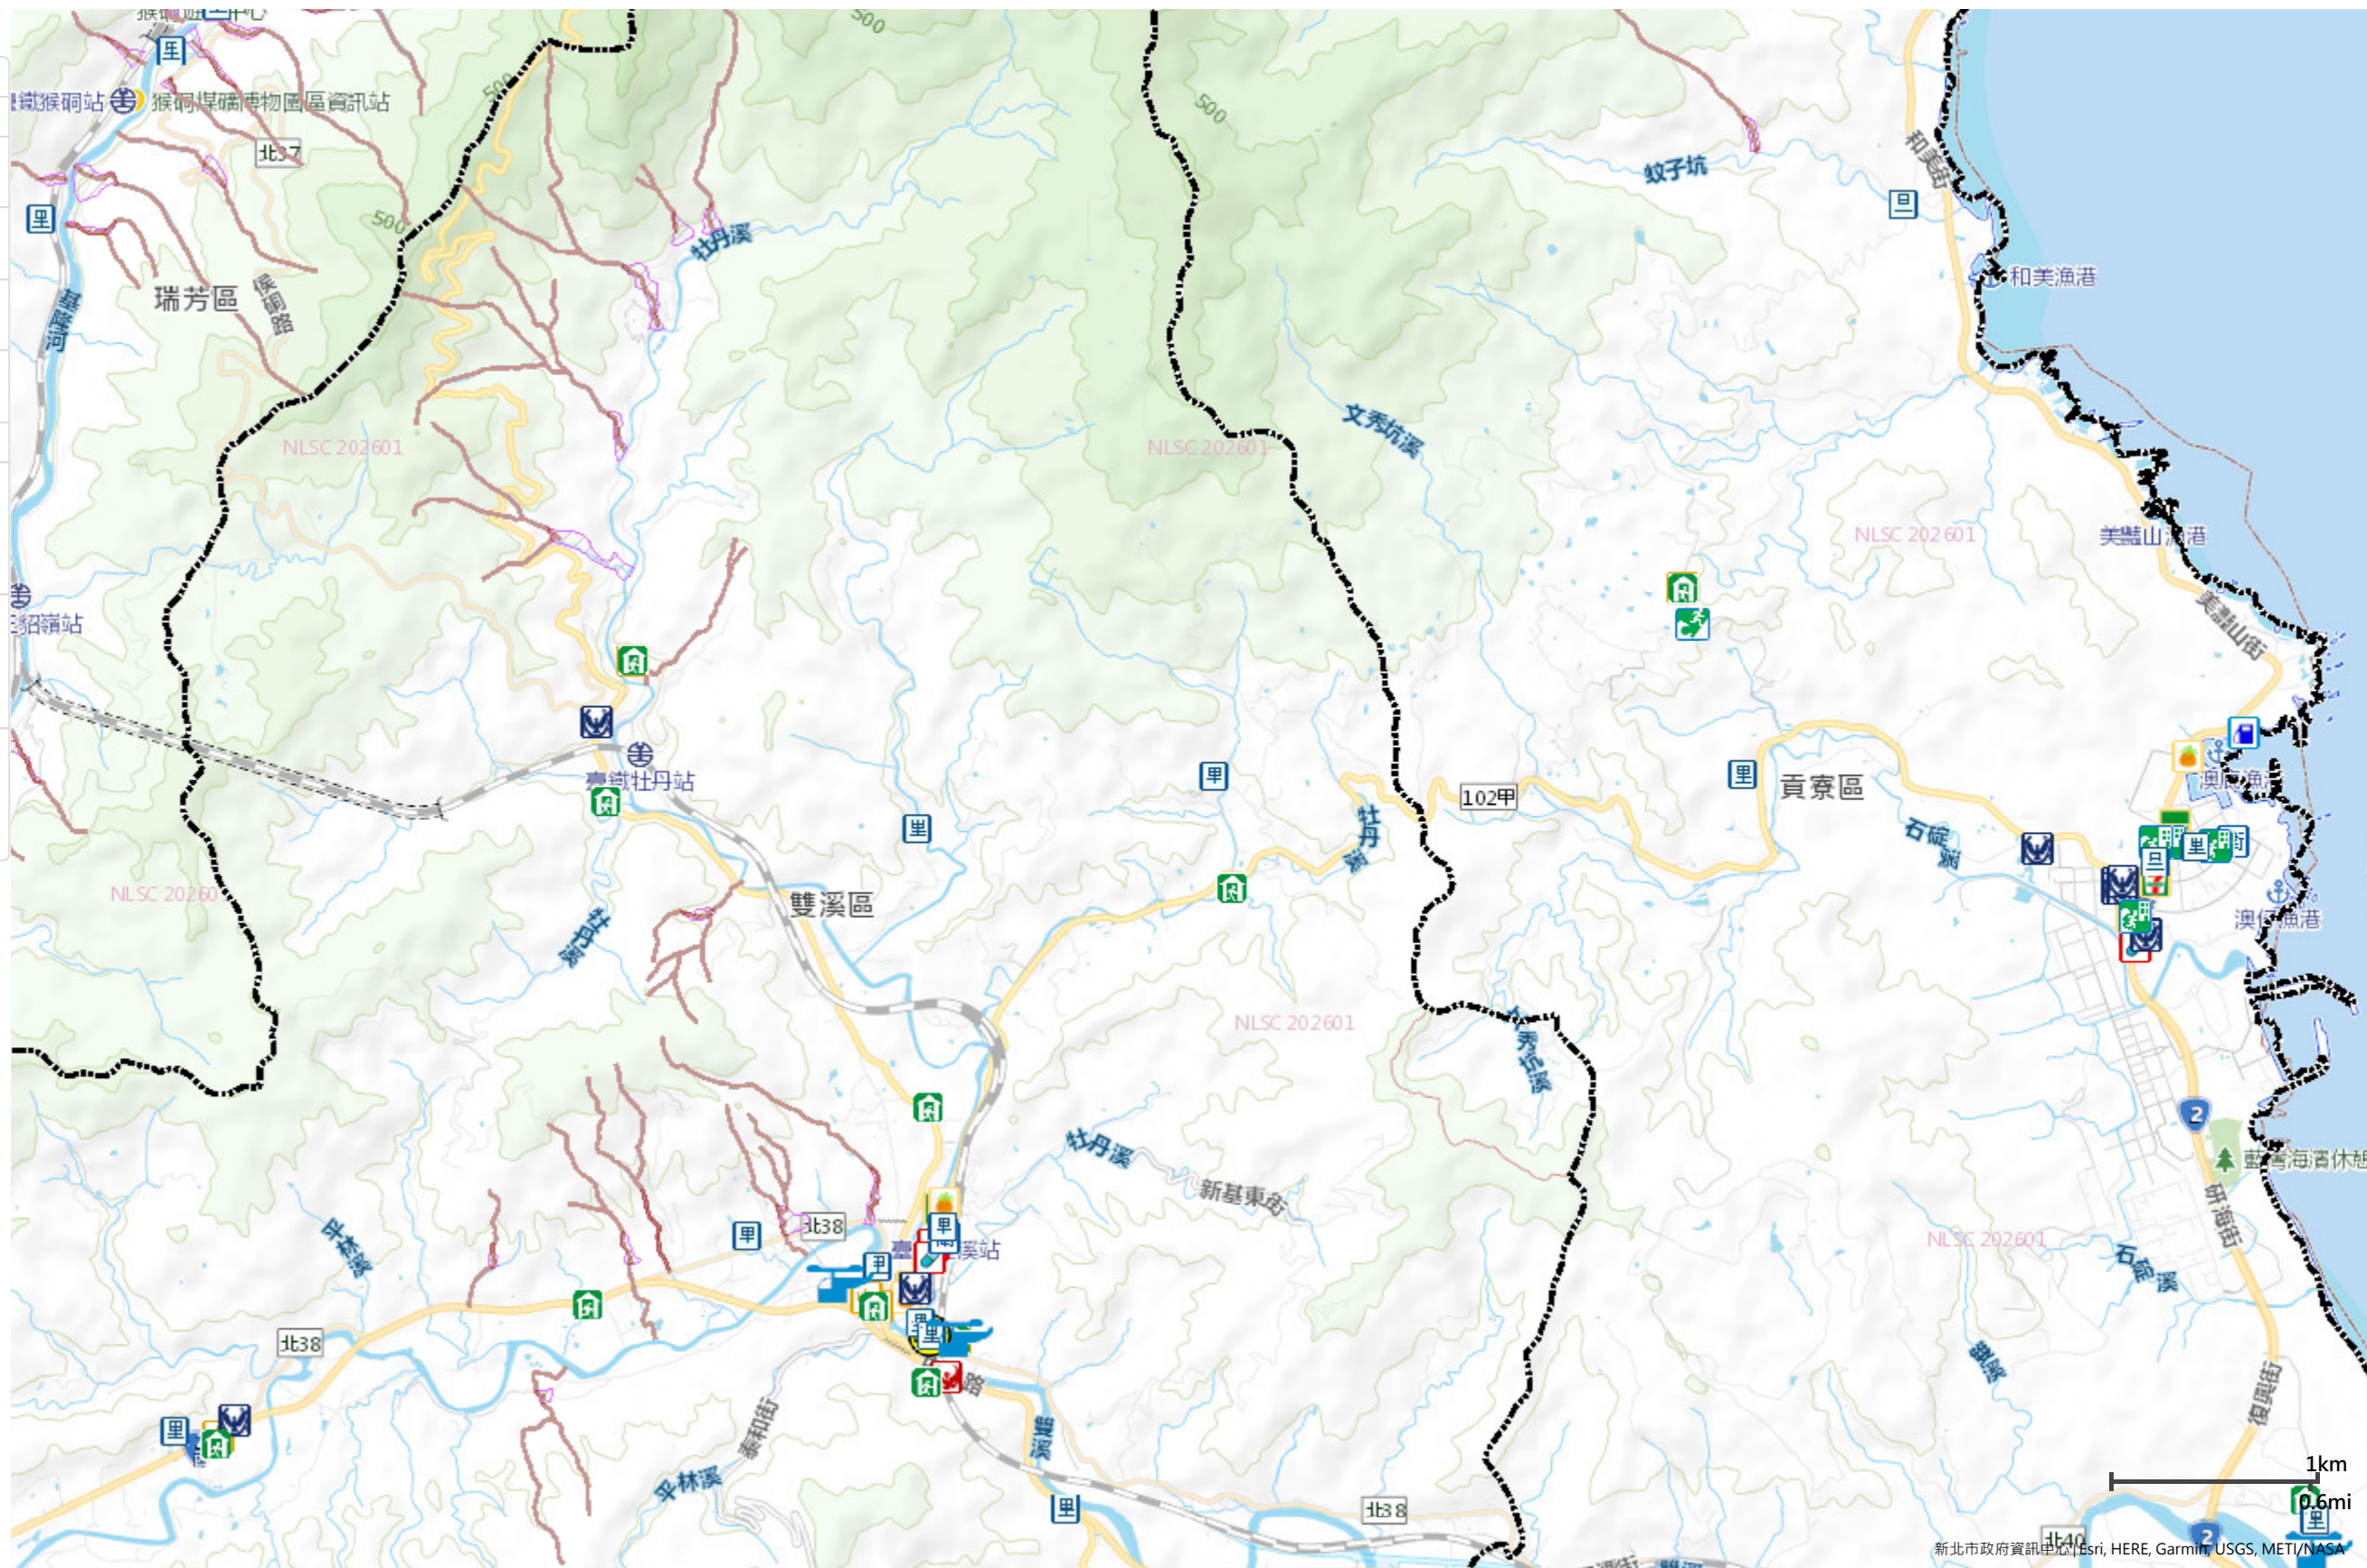

☎: 2490-3727轉171

澳底國小(優先開設)

容納: 557人 · 適用災: 水 土 震 海

新北市貢寮區延平街10號

☎: 2490-1660轉235

**避難原則**

- 水災：就地或垂直避難為原則，低窪地區宜預先疏散撤離前往避難處所。
- 地震：前往開放空間或公園為原則。
- 土石流：前往指定開放避難收容處所為原則。
- 海嘯：前往海拔高度10公尺以上、非海嘯潛勢區的鄰近高地或大樓。
- 核子事故：前往指定的核安集結點或避難收容處所為原則。

圖例說明	防災公園	里辦公處	區公所	海嘯避難大樓	小中高大大學校
	避難收容所	警察單位	加油站	海嘯避難高地	7-11 OK 7-ELEVEN 四大超商
	直升機起降點	消防單位	捷運站	核安集結點	地震斷層150公尺影響範圍
	災害應變中心	衛生單位	公園綠地	核安防護站	土石流潛勢溪流及影響範圍
	臨時供水站	醫療單位	藥局	遊憩據點	民生用品賣場

防災地圖 全民防災E點通 防空避難處所

2026年3月10日 列印