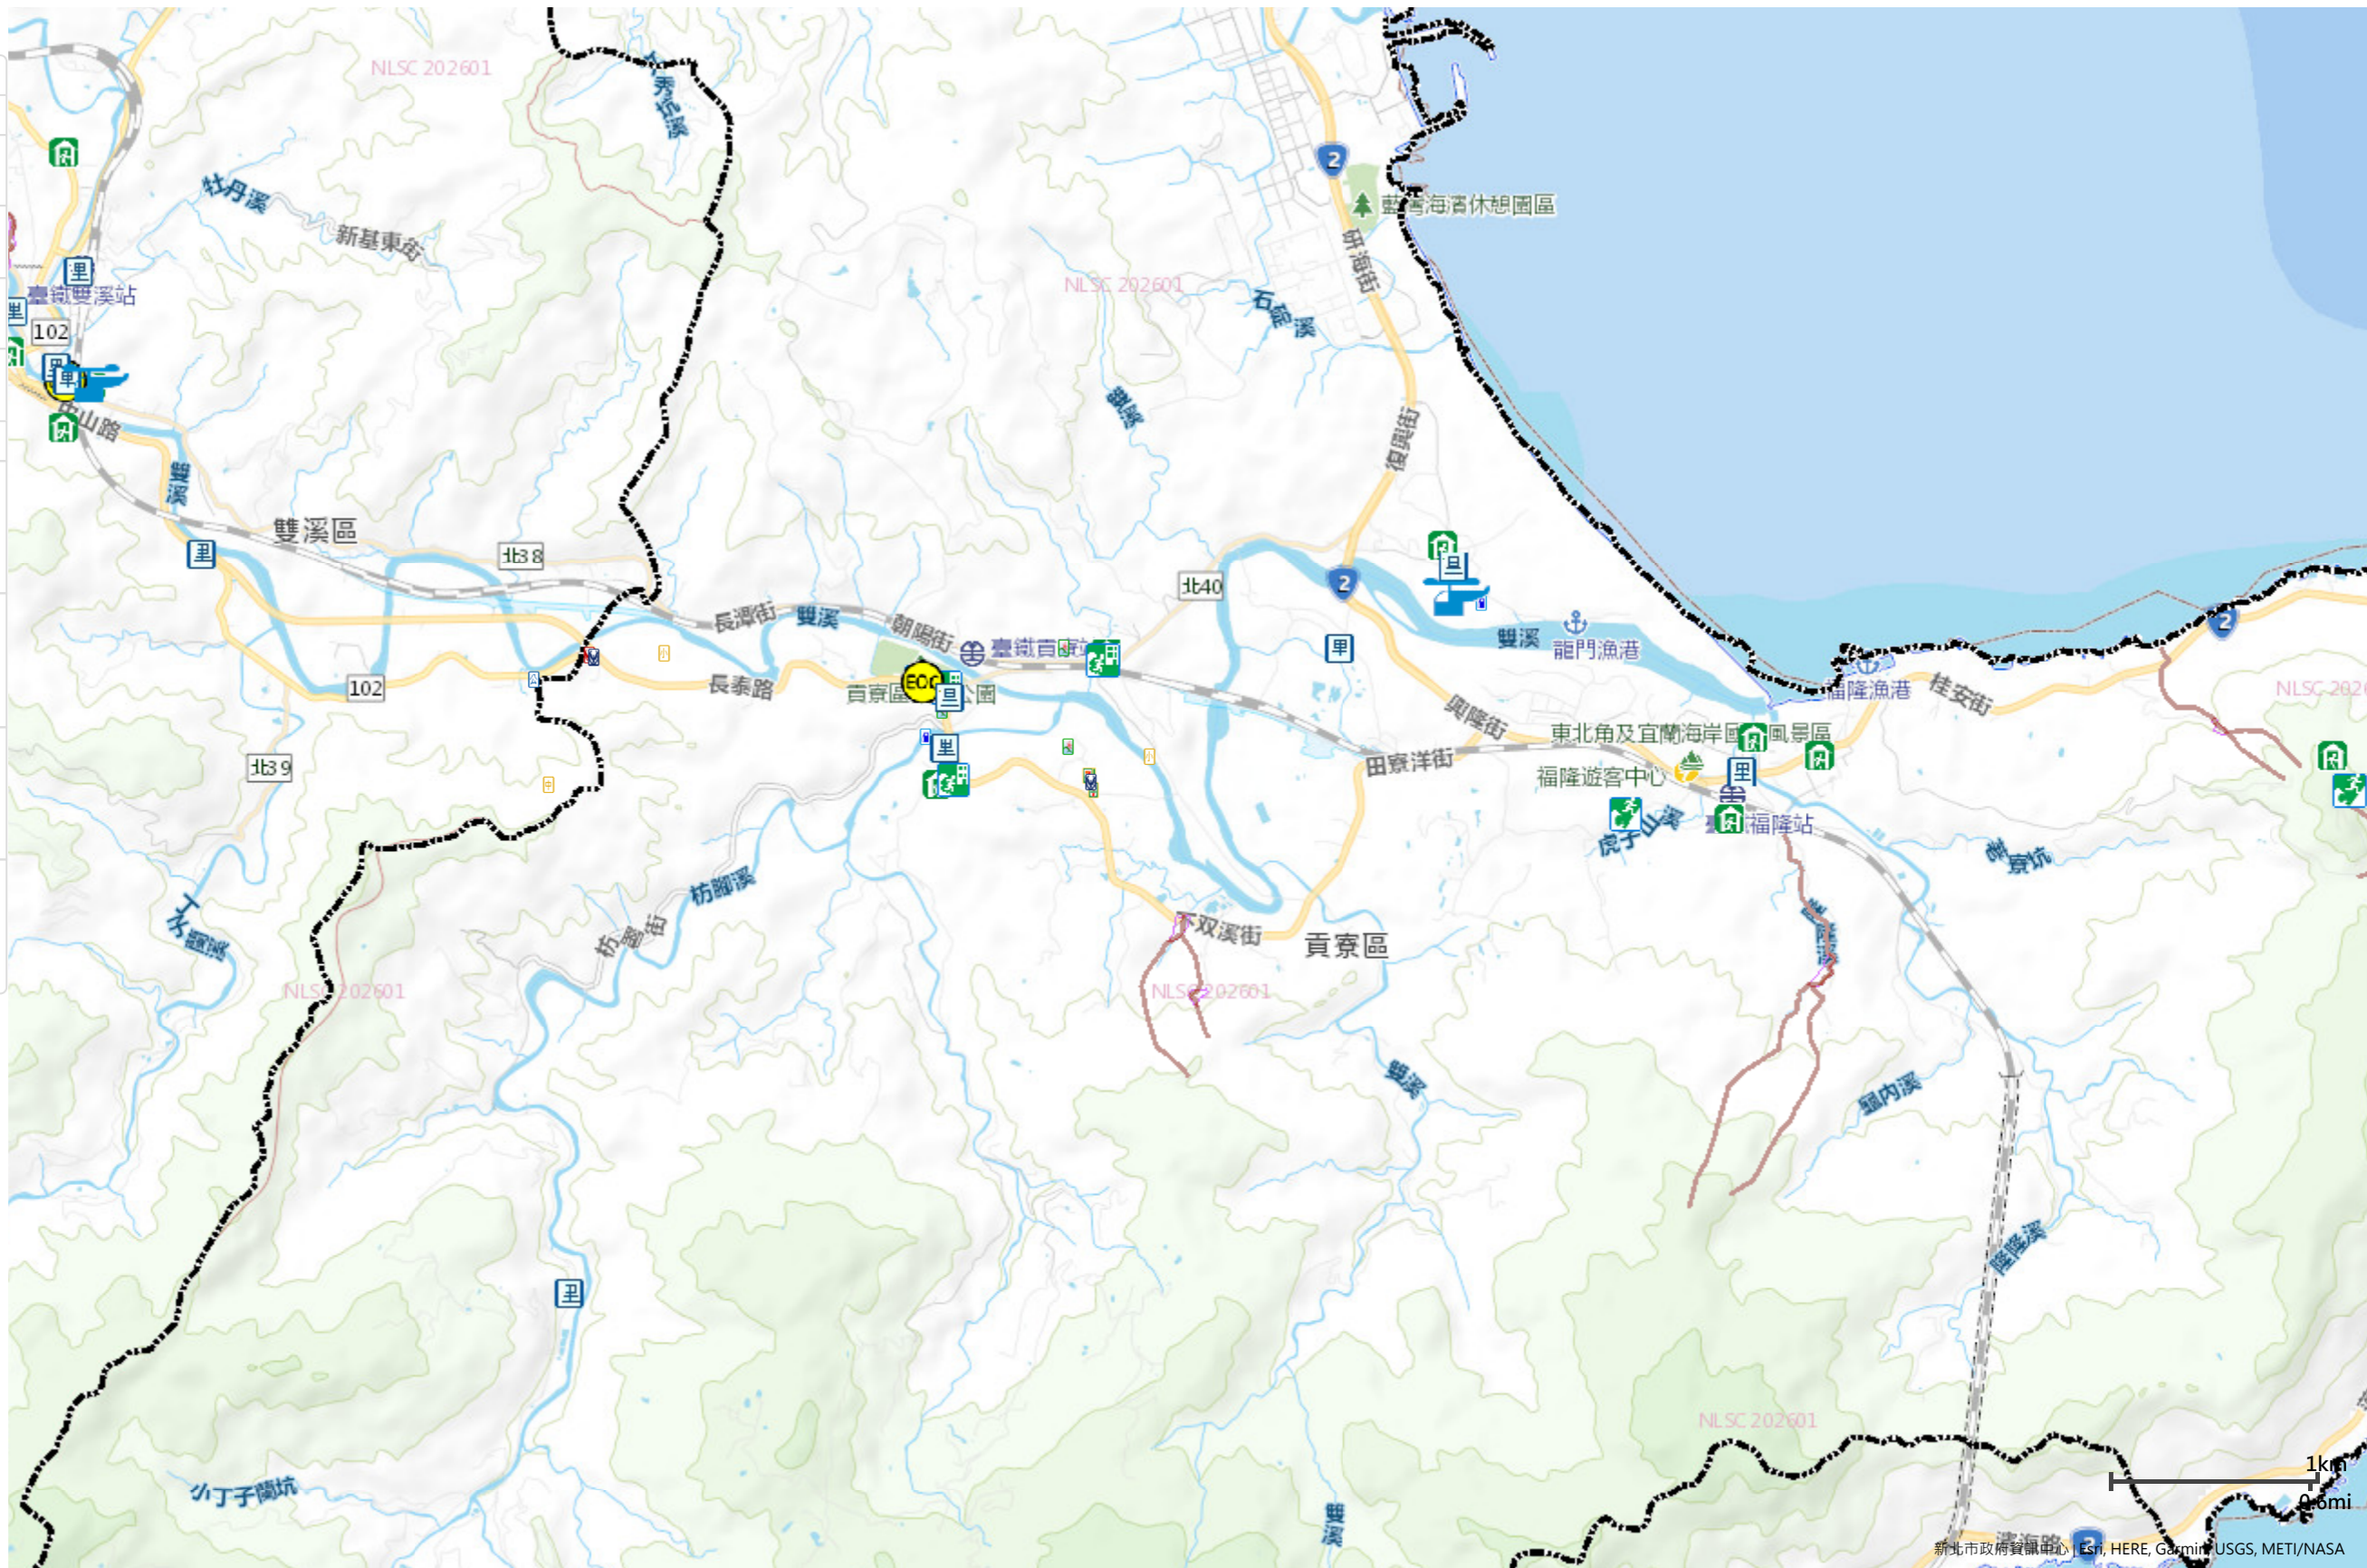

☎: 2499-1456

**避難原則**

- 水災：就地或垂直避難為原則，低窪地區宜預先疏散撤離前往避難處所。
- 地震：前往開放空間或公園為原則。
- 土石流：前往指定開放避難收容處所為原則。
- 海嘯：前往海拔高度10公尺以上、非海嘯潛勢區的鄰近高地或大樓。
- 核子事故：前往指定的核安集結點或避難收容處所為原則。

圖例說明	防災公園	里辦公處	區公所	海嘯避難大樓	小中高大學校
	避難收容所	警察單位	加油站	海嘯避難高地	四大超商
	直升機起降點	消防單位	捷運站	核安集結點	地震斷層150公尺影響範圍
	災害應變中心	衛生單位	公園綠地	核安防護站	土石流潛勢溪流及影響範圍
	臨時供水站	醫療單位	藥局	遊憩據點	民生用品賣場

防災地圖 全民防災E點通 防空避難處所

2026年3月10日 列印