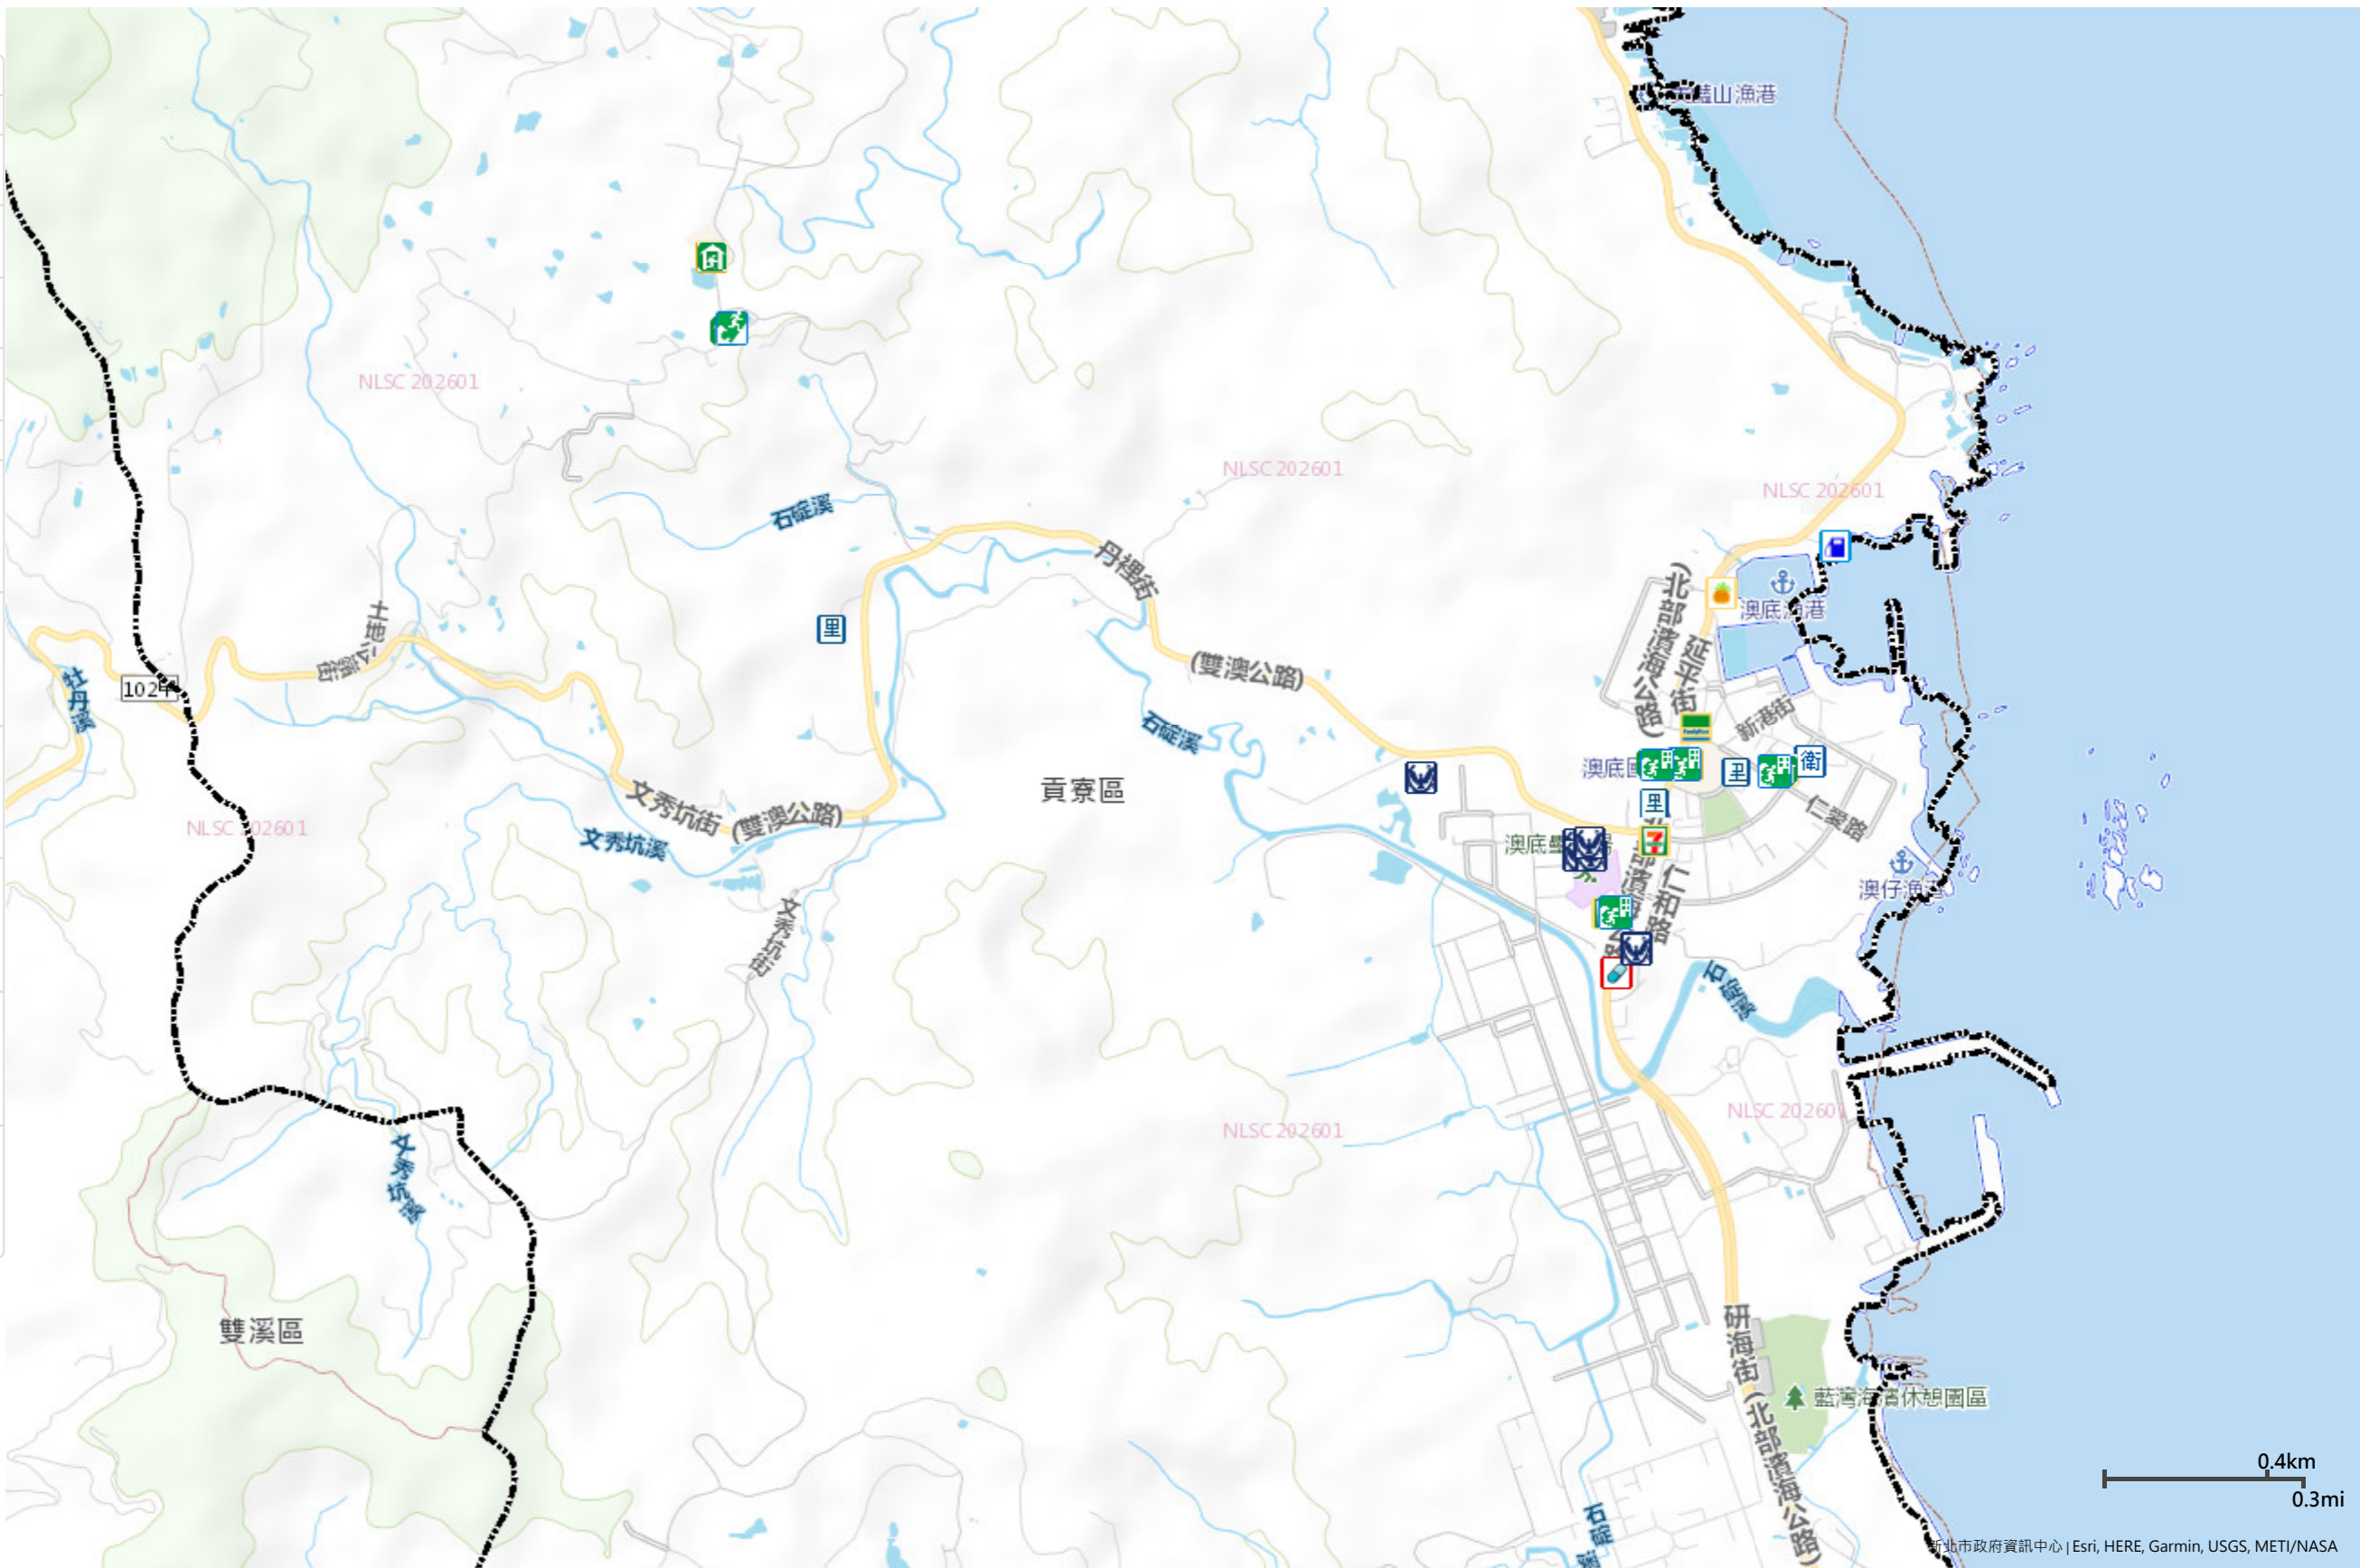

新北市貢寮區真理里防災地圖

防災資訊

貢寮區真理里 人口數 1933人
災害通報單位(人員)
里長 趙瑞昌 ☎: 2490-1957
貢寮區災害應變中心 ☎: 02-24941601
澳底派出所 ☎: 02-24901074
貢寮分隊 ☎: 02-24941314
避難收容處所
澳底國小(優先開設) 容納: 557人 · 適用災: 水土農海 新北市貢寮區延平街10號 ☎: 2490-1660轉235
慶安宮(優先開設) 容納: 12人 · 適用災: 海 新北市貢寮區延平街13號 ☎: 2490-1418
新北市立圖書館-貢寮分館(優先開設) 容納: 157人 · 適用災: 海 新北市貢寮區仁愛路79號3樓 ☎: 2490-3203
福安廟 容納: 40人 · 適用災: 水土農海 新北市貢寮區雞母嶺街7號 ☎: 2490-1660
仁和宮 容納: 125人 · 適用災: 海 新北市貢寮區仁和路11號 ☎: 2490-1480
豐珠中學 容納: 301人 · 適用災: 水海 新北市貢寮區雞母嶺街6-6號 ☎: 2490-3727轉171

避難原則 → 水災：就地或垂直避難為原則，低窪地區宜預先疏散撤離前往避難處所。 → 地震：前往開放空間或公園為原則。 → 土石流：前往指定開放避難收容處所為原則。 → 海嘯：前往海拔高度10公尺以上、非海嘯潛勢區的鄰近高地或大樓。 → 核子事故：前往指定的核安集結點或避難收容處所為原則。	圖例說明 防災公園 避難收容所 直升機起降點 災害應變中心 臨時供水站	里辦公處 警察單位 消防單位 衛生單位 醫療單位	區公所 加油站 捷運站 公園綠地 藥局	海嘯避難大樓 海嘯避難高地 核安集結點 核安防護站 遊憩據點	小中高大學校 四大超商 地震斷層150公尺影響範圍 土石流潛勢溪流及影響範圍 民生用品賣場
--	---	--------------------------------------	---------------------------------	--	---

防災地圖 全民防災E點通 防空避難處所