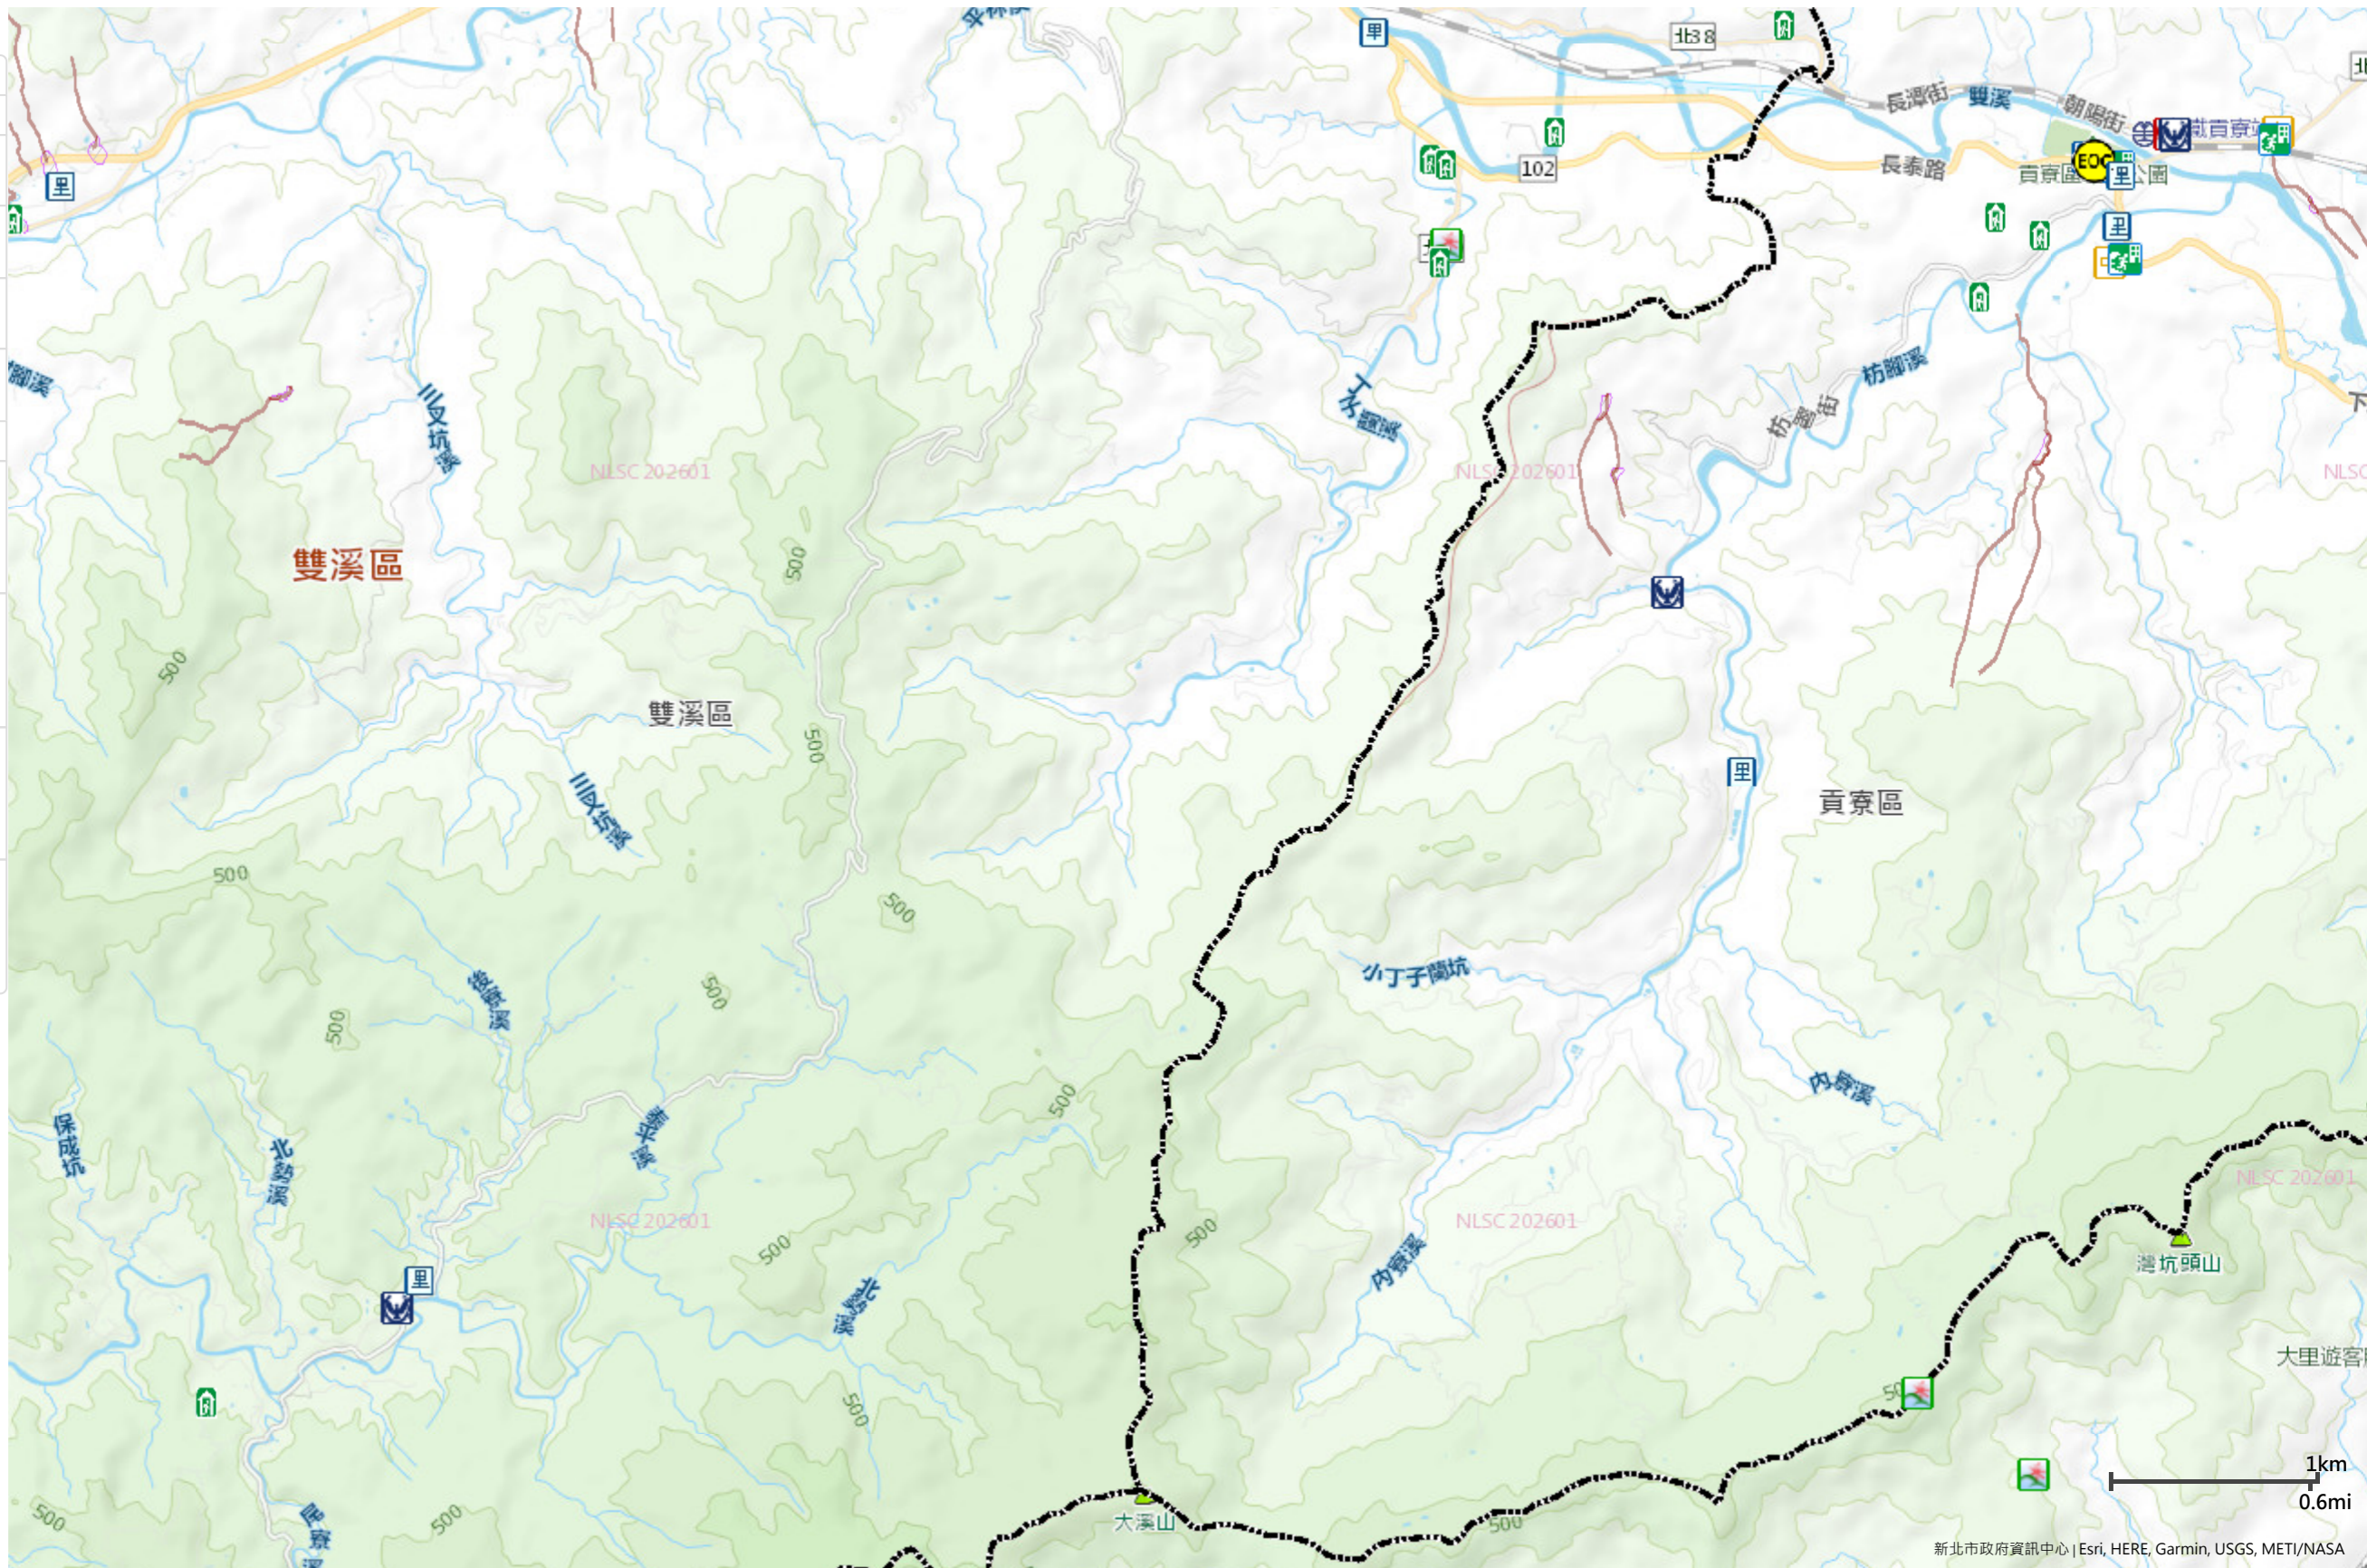

新北市貢寮區吉林里防災地圖

防災資訊

貢寮區吉林里 人口數 436人

災害通報單位(人員)

里長 簡東卿

☎: 2494-1611

貢寮區災害應變中心

☎: 02-24941601

吉林派出所

☎: 02-24941534

貢寮分隊

☎: 02-24941314

避難收容處所

☉ 貢寮市民活動中心(優先開設)

容納: 176人 · 適用災: 水 土 震 海

📍 新北市貢寮區長泰路18-2號

☎: 2494-2220

☉ 貢寮國中(優先開設)

容納: 548人 · 適用災: 水 土 震 海

📍 新北市貢寮區嵩陽路42號

☎: 2494-1941轉131

☉ 貢寮國小(優先開設)

容納: 605人 · 適用災: 土 震 海

📍 新北市貢寮區學苑街7號

☎: 2494-1274轉224

☉ 貢寮區公所

容納: 370人 · 適用災: 水 土 震 海

📍 新北市貢寮區貢寮里長泰路20號

☎: 2494-2220

避難原則

- → 水災：就地或垂直避難為原則，低窪地區宜預先疏散撤離前往避難處所。
- → 地震：前往開放空間或公園為原則。
- → 土石流：前往指定開放避難收容處所為原則。
- → 海嘯：前往海拔高度10公尺以上、非海嘯潛勢區的鄰近高地或大樓。
- → 核子事故：前往指定的核安集結點或避難收容處所為原則。

防災公園	里辦公處	區公所	海嘯避難大樓	小中高大學校
避難收容所	警察單位	加油站	海嘯避難高地	四大超商
直升機起降點	消防單位	捷運站	核安集結點	地震斷層150公尺影響範圍
災害應變中心	衛生單位	公園綠地	核安防護站	土石流潛勢溪流及影響範圍
臨時供水站	醫療單位	藥局	遊憩據點	民生用品賣場

防災地圖 全民防災E點通 防空避難處所

2026年3月10日 列印